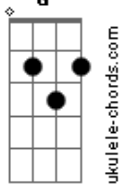

© ukulele-chords.com

G