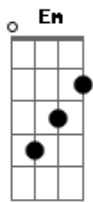

© ukulele-chords.com