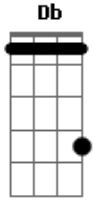

Comunidade Shalom - Alegria

Tom: **Db**

(com acordes na forma de **D**)

Afinação: **E_b A_b D_b G_b B_b E_b**

Bm **G** **A**
 Alegria! Alegria! O Rei está aqui!
G **A** **G** **A** **A7**
 Em cada coração. Em cada coração

D **Bm** **G** **A**
 Cantemos a Ele com grande fervor
D **Bm** **G** **A**
D Com palmas e danças, com hinos de louvor
G **A**
 Pois Ele está aqui
G **A** **A7**
 Em cada coração

Acordes

© ukulele-chords.com