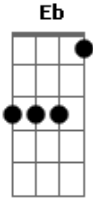

© ukulele-chords.com