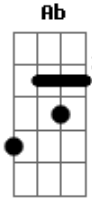

© ukulele-chords.com