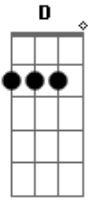

Comunidade Shalom - Alegria

Tom: **Db**

(com acordes na forma de **D**)

Afinação: **E_b A_b D_b G_b B_b E_b**

Bm **G** **A**
 Alegria! Alegria! O Rei está aqui!
G **A** **G** **A** **A7**
 Em cada coração. Em cada coração

D **Bm** **G** **A**
 Cantemos a Ele com grande fervor
D **Bm** **G** **A**
D Com palmas e danças, com hinos de louvor
G **A**
 Pois Ele está aqui
G **A** **A7**
 Em cada coração

Acordes

© ukulele-chords.com