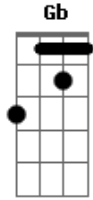

© ukulele-chords.com