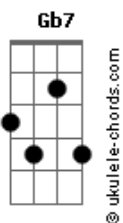

Comunidade São Paulo AMMO - AM - O Senhor Subiu Ao Céu

tom:
Em
0 senhor subiu ao céu, aleluia, aleluia!
Em Bm Gb7 Bm B7
0 senhor subiu ao céu, aleluia, aleluia!

[Primeira Parte]

G Bm
Levanta-se deus, cadê os inimigos?
Gbm G Bm
Na sua presença perecem os iníquos!
Gbm G Bm
São como fumaça que desapare-ce
A G Bm
São cera no fogo, que logo derrete!

Em Bm Gb7 Bm B7
0 senhor subiu ao céu, aleluia, aleluia!
Em Bm Gb7 Bm B7
0 senhor subiu ao céu, aleluia, aleluia!

[Segunda Parte]

G Bm
Os justos se alegram diante de deus
Gbm G Bm
Cantai ao senhor, vibraí, filhos seus!
Gbm G Bm
Abri o caminho ao grão-cavaleiro
A G Bm
Dançai diante dele, senhor justiceiro

Em Bm Gb7 Bm B7
0 senhor subiu ao céu, aleluia, aleluia!
Em Bm Gb7 Bm B7
0 senhor subiu ao céu, aleluia, aleluia!

[Terceira Parte]

G Bm
Dos órfãos é pai, das viúvas juiz
Gbm G Bm
Em sua morada só ele é quem diz
Gbm G Bm
Quem estava sozinho, família encontro-ou
A G Bm
Quem estava oprimido, tua mão libertou!

Em Bm Gb7 Bm B7
0 senhor subiu ao céu, aleluia, aleluia!
Em Bm Gb7 Bm B7
0 senhor subiu ao céu, aleluia, aleluia!

[Quarta Parte]

G Bm
À frente do povo saístes, ó deus

Acordes

Gbm G Bm
Os céus gotejaram, a terra tremeu
Gbm G Bm
Na sua presença se abala o sina-ai
A G Bm
É deus que avança, que avança e va-ai!

Em Bm Gb7 Bm B7
0 senhor subiu ao céu, aleluia, aleluia!
Em Bm Gb7 Bm B7
0 senhor subiu ao céu, aleluia, aleluia!

[Quinta Parte]

G Bm
Uma chuva abundante do céu derramaste
Gbm G Bm
E a tua herança exausta saciaste
Gbm G Bm
Fizeste em tua paz viver teu reba-nho
A G Bm
E os necessitados tiveram seu ganho

Em Bm Gb7 Bm B7
0 senhor subiu ao céu, aleluia, aleluia!
Em Bm Gb7 Bm B7
0 senhor subiu ao céu, aleluia, aleluia!

[Sexta Parte]

G Bm
Falou sua palavra, saem os portadores
Gbm G Bm
Debendam os reis e fartam-se os pobres!
Gbm G Bm
Imenso é o poder de nosso senho-or
A G Bm
Subindo às alturas, cativos levo-ou

Em Bm Gb7 Bm B7
0 senhor subiu ao céu, aleluia, aleluia!
Em Bm Gb7 Bm B7
0 senhor subiu ao céu, aleluia, aleluia!

[Sétima Parte]

G Bm
Bendito tu sejas, senhor, todo dia
Gbm G Bm
Tu és quem nos salva, quem nos alivia
Gbm G Bm
És tu nosso deus, o libertado-or!
A G Bm
Quem livra da morte, só mesmo o senho-or!

Em Bm Gb7 Bm B7
0 senhor subiu ao céu, aleluia, aleluia!
Em Bm Gb7 Bm B7
0 senhor subiu ao céu, aleluia, aleluia!