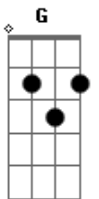

Comunidade São João Evangelista - Hino de São João Evangelista

tom:

Intro: **Dm** **Dm**

[Primeira Parte]

Dm **A** **Dm**
Festejamos com alegria
Gm **A** **Dm**
Uma vida que irradia
Dm **A** **Dm**
São João Evangelista
Gm **A** **Dm** **D7**
Intercede por nossa vida

[Refrão]

G **D**
São João Evangelista
A **D**
Amigo do Salvador
G **D**
Encostou sua cabeça
A **D**
Sobre o ombro do Redentor

[Segunda Parte]

Dm **A** **Dm**

Acordes

© ukulele-chords.com

© ukulele-chords.com

© ukulele-chords.com

© ukulele-chords.com

© ukulele-chords.com

© ukulele-chords.com

São João sempre presente

Gm **A** **Dm**
Na vida do Salvador
Dm **A** **Dm**
Foi discípulo fiel e Santo
Gm **A** **Dm** **D7**
Na cruz mesmo na dor

[Refrão]

G **D**
São João Evangelista
A **D**
Amigo do Salvador
G **D**
Encostou sua cabeça
A **D**
Sobre o ombro do Redentor

[Terceira Parte]

Dm **A** **Dm**
São João Evangelista
Gm **A** **Dm**
Escreveu a vida do Senhor
Dm **A** **Dm**
No Evangelho está o tesouro
Gm **A** **Dm** **D7**
Do Amor que Ele nos deixou