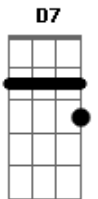

Comunidade São João Evangelista - Hino de São João Evangelista

tom:

Intro: **Dm** **Dm**

[Primeira Parte]

Dm **A** **Dm**
Festejamos com alegria
Gm **A** **Dm**
Uma vida que irradia
Dm **A** **Dm**
São João Evangelista
Gm **A** **Dm** **D7**
Intercede por nossa vida

[Refrão]

G **D**
São João Evangelista
A **D**
Amigo do Salvador
G **D**
Encostou sua cabeça
A **D**
Sobre o ombro do Redentor

[Segunda Parte]

Dm **A** **Dm**

Acordes

© ukulele-chords.com

© ukulele-chords.com

© ukulele-chords.com

© ukulele-chords.com

© ukulele-chords.com

© ukulele-chords.com

São João sempre presente

Gm **A** **Dm**
Na vida do Salvador
Dm **A** **Dm**
Foi discípulo fiel e Santo
Gm **A** **Dm** **D7**
Na cruz mesmo na dor

[Refrão]

G **D**
São João Evangelista
A **D**
Amigo do Salvador
G **D**
Encostou sua cabeça
A **D**
Sobre o ombro do Redentor

[Terceira Parte]

Dm **A** **Dm**
São João Evangelista
Gm **A** **Dm**
Escreveu a vida do Senhor
Dm **A** **Dm**
No Evangelho está o tesouro
Gm **A** **Dm** **D7**
Do Amor que Ele nos deixou