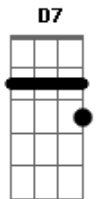

Comunidade São João Evangelista - Hino de São João Evangelista

tom:

Intro: **Dm** **Dm**

[Primeira Parte]

Dm **A** **Dm**
Festejamos com alegria
Gm **A** **Dm**
Uma vida que irradia
Dm **A** **Dm**
São João Evangelista
Gm **A** **Dm** **D7**
Intercede por nossa vida

[Refrão]

G **D**
São João Evangelista
A **D**
Amigo do Salvador
G **D**
Encostou sua cabeça
A **D**
Sobre o ombro do Redentor

[Segunda Parte]

Dm **A** **Dm**

Acordes

© ukulele-chords.com

© ukulele-chords.com

© ukulele-chords.com

© ukulele-chords.com

© ukulele-chords.com

© ukulele-chords.com

São João sempre presente

Gm **A** **Dm**
Na vida do Salvador
Dm **A** **Dm**
Foi discípulo fiel e Santo
Gm **A** **Dm** **D7**
Na cruz mesmo na dor

[Refrão]

G **D**
São João Evangelista
A **D**
Amigo do Salvador
G **D**
Encostou sua cabeça
A **D**
Sobre o ombro do Redentor

[Terceira Parte]

Dm **A** **Dm**
São João Evangelista
Gm **A** **Dm**
Escreveu a vida do Senhor
Dm **A** **Dm**
No Evangelho está o tesouro
Gm **A** **Dm** **D7**
Do Amor que Ele nos deixou