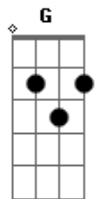

Comunidade São João Evangelista - Hino de São João Evangelista

tom:

Intro: **Dm** **Dm**

[Primeira Parte]

Dm **A** **Dm**
Festejamos com alegria
Gm **A** **Dm**
Uma vida que irradia
Dm **A** **Dm**
São João Evangelista
Gm **A** **Dm** **D7**
Intercede por nossa vida

[Refrão]

G **D**
São João Evangelista
A **D**
Amigo do Salvador
G **D**
Encostou sua cabeça
A **D**
Sobre o ombro do Redentor

[Segunda Parte]

Dm **A** **Dm**

Acordes

© ukulele-chords.com

© ukulele-chords.com

© ukulele-chords.com

© ukulele-chords.com

© ukulele-chords.com

© ukulele-chords.com

São João sempre presente

Gm **A** **Dm**
Na vida do Salvador
Dm **A** **Dm**
Foi discípulo fiel e Santo
Gm **A** **Dm** **D7**
Na cruz mesmo na dor

[Refrão]

G **D**
São João Evangelista
A **D**
Amigo do Salvador
G **D**
Encostou sua cabeça
A **D**
Sobre o ombro do Redentor

[Terceira Parte]

Dm **A** **Dm**
São João Evangelista
Gm **A** **Dm**
Escreveu a vida do Senhor
Dm **A** **Dm**
No Evangelho está o tesouro
Gm **A** **Dm** **D7**
Do Amor que Ele nos deixou