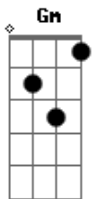

Comunidade São João Evangelista - Hino de São João Evangelista

tom:

Intro: **Dm** **Dm**

[Primeira Parte]

Dm **A** **Dm**
Festejamos com alegria
Gm **A** **Dm**
Uma vida que irradia
Dm **A** **Dm**
São João Evangelista
Gm **A** **Dm** **D7**
Intercede por nossa vida

[Refrão]

G **D**
São João Evangelista
A **D**
Amigo do Salvador
G **D**
Encostou sua cabeça
A **D**
Sobre o ombro do Redentor

[Segunda Parte]

Dm **A** **Dm**

Acordes

© ukulele-chords.com

© ukulele-chords.com

© ukulele-chords.com

© ukulele-chords.com

© ukulele-chords.com

© ukulele-chords.com

São João sempre presente

Gm **A** **Dm**
Na vida do Salvador
Dm **A** **Dm**
Foi discípulo fiel e Santo
Gm **A** **Dm** **D7**
Na cruz mesmo na dor

[Refrão]

G **D**
São João Evangelista
A **D**
Amigo do Salvador
G **D**
Encostou sua cabeça
A **D**
Sobre o ombro do Redentor

[Terceira Parte]

Dm **A** **Dm**
São João Evangelista
Gm **A** **Dm**
Escreveu a vida do Senhor
Dm **A** **Dm**
No Evangelho está o tesouro
Gm **A** **Dm** **D7**
Do Amor que Ele nos deixou