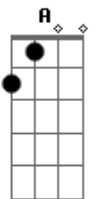

Comunidade São João Evangelista - Hino de São João Evangelista

tom:

Intro: **Dm** **Dm**

[Primeira Parte]

Dm **A** **Dm**
Festejamos com alegria
Gm **A** **Dm**
Uma vida que irradia
Dm **A** **Dm**
São João Evangelista
Gm **A** **Dm** **D7**
Intercede por nossa vida

[Refrão]

G **D**
São João Evangelista
A **D**
Amigo do Salvador
G **D**
Encostou sua cabeça
A **D**
Sobre o ombro do Redentor

[Segunda Parte]

Dm **A** **Dm**

Acordes

© ukulele-chords.com

© ukulele-chords.com

[Refrão]

G **D**
São João Evangelista
A **D**
Amigo do Salvador
G **D**
Encostou sua cabeça
A **D**
Sobre o ombro do Redentor

[Terceira Parte]

Dm **A** **Dm**
São João Evangelista
Gm **A** **Dm**
Escreveu a vida do Senhor
Dm **A** **Dm**
No Evangelho está o tesouro
Gm **A** **Dm** **D7**
Do Amor que Ele nos deixou