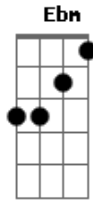

© ukulele-chords.com