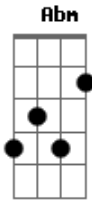

© ukulele-chords.com