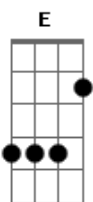

© ukulele-chords.com

© ukulele-chords.com