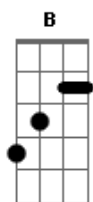

Comunidade Santíssima Trindade - Nos Teus Átrios

tom:

Intro: E Gb B Gb E

B Gb Abm Gb E
Não sei viver, sem tua presença em minha vida senhor

Abm Gb
Quero estar em tua presença
Ebm E
Me consumir e te amar, cada dia mais
Abm Gb
Quero estar em tua presença
Ebm E Gb
É onde eu quero estar

E Gb
Nos teus átrios quero estar
B Gb E
Para sempre rendido aos teus pés
Gb
Tudo que eu preciso é do teu olhar
B Gb E
Teu amor consumido em mim
E Gb B
Espírito de Deus, vem queimar em mim
B Gb
Batiza-nos com teu fogo
Abm E
Aviva-nos com teu fogo

Acordes