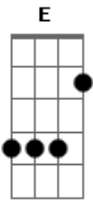

© ukulele-chords.com

© ukulele-chords.com