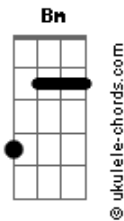

# Comunidade Santa Cruz - Usa-nos Senhor

tom:

Intro: **Dbm Bm D**

**A** **E**  
Jesus nos chamou a caminhar  
**Gbm** **E**  
Com carinho respondemos nós somos Teus  
**Gbm** **Dbm**  
Uma festa logo aconteceu  
**D** **Dbm**  
Todo o céu se alegrou  
**Bm** **D** **E**  
E a promessa Deus então nos fez

**Gbm**  
Vou tirar do alto cedro  
**D** **Dbm**  
Um belo ramo e plantar  
**D**  
No alto da montanha  
**A** **E**  
Onde ele crescerá  
**Gbm**  
O pássaro perdido  
**D** **Dbm**  
Ali refúgio encontrará  
**D** **Bm**  
E o cansado em sua sombra

## Acordes

**D** **E**  
Em paz descansará  
**A** **Gbm** **Dbm D**  
Usa-nos Senhor somos teus sinais  
**A**  
Mesmo que o corpo sofra  
**E** **Gbm D**  
Nosso coração está comprometido em Ti  
[Solo] **A D7M Dbm**  
**Bm D**  
**D**  
Com tua promessa  
**A** **E Gbm**  
Nossos corações foram marcados  
**D** **A**  
Fomos impulsionados à montanha subir  
**E**  
Tua cruz foi e é nosso mapa  
**D** **Bm** **E**  
Cinco chagas imprimidas em nós  
**Bm**  
Um chamado que nos faz  
**D** **E**  
Clamar em alta voz