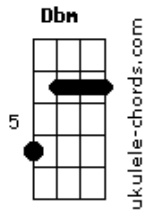

# Comunidade Santa Cruz - Usa-nos Senhor

tom:

Intro: **Dbm Bm D**

**A** **E**  
Jesus nos chamou a caminhar  
**Gbm** **E**  
Com carinho respondemos nós somos Teus  
**Gbm** **Dbm**  
Uma festa logo aconteceu  
**D** **Dbm**  
Todo o céu se alegrou  
**Bm** **D** **E**  
E a promessa Deus então nos fez

**Gbm**  
Vou tirar do alto cedro  
**D** **Dbm**  
Um belo ramo e plantar  
**D**  
No alto da montanha  
**A** **E**  
Onde ele crescerá  
**Gbm**  
O pássaro perdido  
**D** **Dbm**  
Ali refúgio encontrará  
**D** **Bm**  
E o cansado em sua sombra

## Acordes

**D** **E**  
Em paz descansará  
**A** **Gbm** **Dbm D**  
Usa-nos Senhor somos teus sinais  
**A**  
Mesmo que o corpo sofra  
**E** **Gbm D**  
Nosso coração está comprometido em Ti  
[Solo] **A D7M Dbm**  
**Bm D**  
**D**  
Com tua promessa  
**A** **E Gbm**  
Nossos corações foram marcados  
**D** **A**  
Fomos impulsionados à montanha subir  
**E**  
Tua cruz foi e é nosso mapa  
**D** **Bm** **E**  
Cinco chagas imprimidas em nós  
**Bm**  
Um chamado que nos faz  
**D** **E**  
Clamar em alta voz