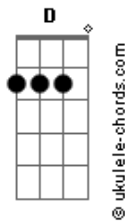

Comunidade Santa Cruz - Usa-nos Senhor

tom:

Intro: **Dbm Bm D**

A **E**
Jesus nos chamou a caminhar
Gbm **E**
Com carinho respondemos nós somos Teus
Gbm **Dbm**
Uma festa logo aconteceu
D **Dbm**
Todo o céu se alegrou
Bm **D** **E**
E a promessa Deus então nos fez

Gbm
Vou tirar do alto cedro
D **Dbm**
Um belo ramo e plantar
D
No alto da montanha
A **E**
Onde ele crescerá
Gbm
O pássaro perdido
D **Dbm**
Ali refúgio encontrará
D **Bm**
E o cansado em sua sombra

Acordes

D **E**
Em paz descansará
A **Gbm** **Dbm D**
Usa-nos Senhor somos teus sinais
A
Mesmo que o corpo sofra
E **Gbm D**
Nosso coração está comprometido em Ti
[Solo] **A D7M Dbm**
Bm D
D
Com tua promessa
A **E Gbm**
Nossos corações foram marcados
D **A**
Fomos impulsionados à montanha subir
E
Tua cruz foi e é nosso mapa
D **Bm** **E**
Cinco chagas imprimidas em nós
Bm
Um chamado que nos faz
D **E**
Clamar em alta voz