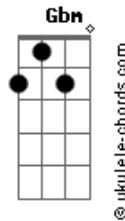

# Comunidade Santa Cruz - Usa-nos Senhor

tom:

Intro: **Dbm Bm D**

**A** **E**  
Jesus nos chamou a caminhar  
**Gbm** **E**  
Com carinho respondemos nós somos Teus  
**Gbm** **Dbm**  
Uma festa logo aconteceu  
**D** **Dbm**  
Todo o céu se alegrou  
**Bm** **D** **E**  
E a promessa Deus então nos fez

**Gbm**  
Vou tirar do alto cedro  
**D** **Dbm**  
Um belo ramo e plantar  
**D**  
No alto da montanha  
**A** **E**  
Onde ele crescerá  
**Gbm**  
O pássaro perdido  
**D** **Dbm**  
Ali refúgio encontrará  
**D** **Bm**  
E o cansado em sua sombra

## Acordes

**D** **E**  
Em paz descansará  
**A** **Gbm** **Dbm D**  
Usa-nos Senhor somos teus sinais  
**A**  
Mesmo que o corpo sofra  
**E** **Gbm D**  
Nosso coração está comprometido em Ti  
[Solo] **A D7M Dbm**  
**Bm D**  
**D**  
Com tua promessa  
**A** **E Gbm**  
Nossos corações foram marcados  
**D** **A**  
Fomos impulsionados à montanha subir  
**E**  
Tua cruz foi e é nosso mapa  
**D** **Bm** **E**  
Cinco chagas imprimidas em nós  
**Bm**  
Um chamado que nos faz  
**D** **E**  
Clamar em alta voz