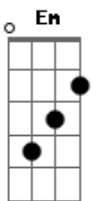

Comunidade Santa Cruz - Ser Um Sinal

tom:

Intro: D A Bm A
G D Em A

D A
Escolheste-me Senhor

Bm A
Desde o ventre da minha mãe

G D
Pra ser sinal do Teu amor

A
No mundo

G
Ensinaste-me a morrer

A
Para a vida em Ti eu ter

Em G
Abandonar tudo o que tenho

A
E o que sou

D A Bm A
Ser um sinal da Tua Cruz

G D A

Ser uma chaga viva de amor no mundo
D A Bm A
Anunciar ressurreição

G
Para que os homens vejam

D A
Teu amor profundo

Em A
Abandonar a minha vida toda em Ti

Em D
Perder pra ganhar

G A D
Despojar-me inteiramente em Tuas mãos

(D A Bm A)
(G D Em A)

D A Bm A
Hoje posso enxergar a tua luz

G D A
A mesma luz que emana da Tua Cruz

G A
Sacrifício de amor atraído hoje sou

Em G A
A beijar as Tuas chagas meu Senhor

Acordes

© ukulele-chords.com

© ukulele-chords.com

© ukulele-chords.com

© ukulele-chords.com

© ukulele-chords.com