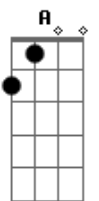

© ukulele-chords.com