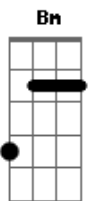

Comunidade Santa Cruz - Ser Um Sinal

tom:

Intro: D A Bm A
G D Em A

D A
Escolheste-me Senhor

Bm A
Desde o ventre da minha mãe

G D
Pra ser sinal do Teu amor

A
No mundo

G
Ensinaste-me a morrer

A
Para a vida em Ti eu ter

Em G
Abandonar tudo o que tenho

A
E o que sou

D A Bm A
Ser um sinal da Tua Cruz

G D A

Ser uma chaga viva de amor no mundo
D A Bm A
Anunciar ressurreição

G
Para que os homens vejam

D A
Teu amor profundo

Em A
Abandonar a minha vida toda em Ti

Em D
Perder pra ganhar

G A D
Despojar-me inteiramente em Tuas mãos

(D A Bm A)
(G D Em A)

D A Bm A
Hoje posso enxergar a tua luz

G D A
A mesma luz que emana da Tua Cruz

G A
Sacrifício de amor atraído hoje sou

Em G A
A beijar as Tuas chagas meu Senhor

Acordes

© ukulele-chords.com

© ukulele-chords.com

© ukulele-chords.com

© ukulele-chords.com

© ukulele-chords.com