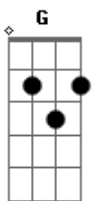

Comunidade Santa Cruz - Ser Um Sinal

tom:

Intro: D A Bm A
G D Em A

D A
Escolheste-me Senhor

Bm A
Desde o ventre da minha mãe

G D
Pra ser sinal do Teu amor

A
No mundo

G
Ensinaste-me a morrer

A
Para a vida em Ti eu ter

Em G
Abandonar tudo o que tenho

A
E o que sou

D A Bm A
Ser um sinal da Tua Cruz

G D A

Ser uma chaga viva de amor no mundo
D A Bm A
Anunciar ressurreição

G
Para que os homens vejam

D A
Teu amor profundo

Em A
Abandonar a minha vida toda em Ti

Em D
Perder pra ganhar

G A D
Despojar-me inteiramente em Tuas mãos

(D A Bm A)
(G D Em A)

D A Bm A
Hoje posso enxergar a tua luz

G D A
A mesma luz que emana da Tua Cruz

G A
Sacrifício de amor atraído hoje sou

Em G A
A beijar as Tuas chagas meu Senhor

Acordes

© ukulele-chords.com

© ukulele-chords.com

© ukulele-chords.com

© ukulele-chords.com

© ukulele-chords.com