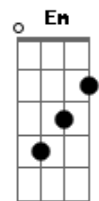

Comunidade Santa Cruz - Ser Um Sinal

tom:

Intro: D A Bm A
G D Em A

D A
Escolheste-me Senhor

Bm A
Desde o ventre da minha mãe

G D
Pra ser sinal do Teu amor

A
No mundo

G
Ensinaste-me a morrer

A
Para a vida em Ti eu ter

Em G
Abandonar tudo o que tenho

A
E o que sou

D A Bm A
Ser um sinal da Tua Cruz

G D A

Ser uma chaga viva de amor no mundo
D A Bm A
Anunciar ressurreição

G
Para que os homens vejam

D A
Teu amor profundo

Em A
Abandonar a minha vida toda em Ti

Em D
Perder pra ganhar

G A D
Despojar-me inteiramente em Tuas mãos

(D A Bm A)
(G D Em A)

D A Bm A
Hoje posso enxergar a tua luz

G D A
A mesma luz que emana da Tua Cruz

G A
Sacrifício de amor atraído hoje sou

Em G A
A beijar as Tuas chagas meu Senhor

Acordes

© ukulele-chords.com

© ukulele-chords.com

© ukulele-chords.com

© ukulele-chords.com

© ukulele-chords.com