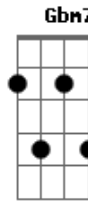

© ukulele-chords.com

© ukulele-chords.com