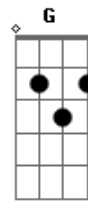

© ukulele-chords.com

© ukulele-chords.com