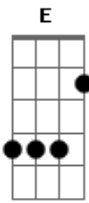

Comunidade Sacramentos - Comunhão Contigo

tom:

Intro: **Bm7** **G** **A**
Bm7 **G**
Bm7 **G**
Bm7 **G**

Bm7 **Gadd9**
Sinto tua falta senhor
Bm7 **Dadd9** **E**
Por não merecer tão santo sacrifício
Bm7 **Gbm7** **Gadd9**
Vejo-te de longe e desejo receber-te
Cadd9 **G** **E** **E**
E teu santo corpo comungar

Quero ser comunhão contigo
E
Quero ser corpo santo de Jesus
Dadd9 **Bm7**
Tomar posse dessa graça
E
E ter teu santo sangue em mim
Aadd9
Quero leva-lo em todo canto
E
Cantar teu nome e testemunhar
Dadd9 **Bm7**
Que eucaristia é provar do céu
E **E** **E** **E**
Eternizar com quem eterno é

Acordes

© ukulele-chords.com