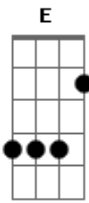

Comunidade Sacramentos - Comunhão Contigo

tom:

Intro: **Bm7** **G** **A**
Bm7 **G**
Bm7 **G**
Bm7 **G**

Bm7 **Gadd9**
Sinto tua falta senhor
Bm7 **Dadd9** **E**
Por não merecer tão santo sacrifício
Bm7 **Gbm7** **Gadd9**
Vejo-te de longe e desejo receber-te
Cadd9 **G** **E** **E**
E teu santo corpo comungar

Quero ser comunhão contigo
E
Quero ser corpo santo de jesus
Dadd9 **Bm7**
Tomar posse dessa graça
E
E ter teu santo sangue em mim
Aadd9
Quero leva-lo em todo canto
E
Cantar teu nome e testemunhar
Dadd9 **Bm7**
Que eucaristia é provar do céu
E **E** **E** **E**
Eternizar com quem eterno é

Acordes

© ukulele-chords.com