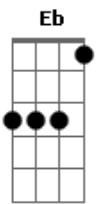

ukulele-chords.com