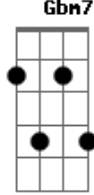

© ukulele-chords.com