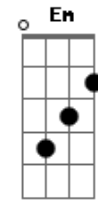

© ukulele-chords.com