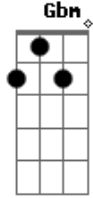

© ukulele-chords.com