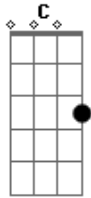

© ukulele-chords.com