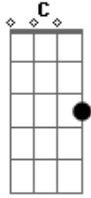

© ukulele-chords.com