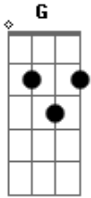

Comunidade Recado - Benção e Vida

tom:

G

G

D

C

D

é tão bom e agradável para irmãos viverem unidos

^{Am} é como o ^G óleo que ^C escorre da ^D frente
^G é também como ^D orvalho que ^C desce pela ^D colina
^{Am} pois ali, ^G derrama o ^C Senhor ^D benção e ^G vida

Acordes

© ukulele-chords.com