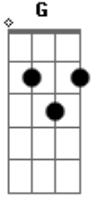

Comunidade Recado - Benção e Vida

tom:

G

G

D

C

D

é tão bom e agradável para irmãos viverem unidos

^{Am} é como o ^G óleo que ^C escorre da ^D frente
^G é também como ^D orvalho que ^C desce pela ^D colina
^{Am} pois ali, ^G derrama o ^C Senhor ^D benção e ^G vida

Acordes

© ukulele-chords.com