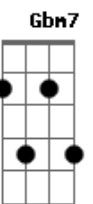

ukulele-chords.com