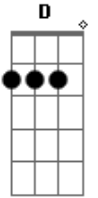

Comunidade Recado - Aleluia

tom:

Intro: D E G A A

D E G Em C A
 Aleluia! Aleluia! Aleluia! Aleluia!
 D E G Em C A

Aleluia! Aleluia! Aleluia! Aleluia!

Bm A G A
 Eu vos trago a boa nova de uma grande alegria

Bm A G A
 É que hoje vos nasceu o Salvador Cristo, o Senhor!

D E G Em C A
 Aleluia! Aleluia! Aleluia! Aleluia!

D E G Em C A D
 Aleluia! Aleluia! Aleluia! Aleluia!

Acordes

© ukulele-chords.com

© ukulele-chords.com