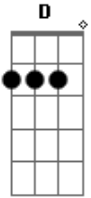

Comunidade Recado - Aleluia

tom:

Intro: D E G A A

D E G Em C A
Aleluia! Aleluia! Aleluia! Aleluia!
D E G Em C A

Aleluia! Aleluia! Aleluia! Aleluia!

Bm A G A
Eu vos trago a boa nova de uma grande alegria

Bm A G A

É que hoje vos nasceu o Salvador Cristo, o Senhor!

D E G Em C A

Aleluia! Aleluia! Aleluia! Aleluia!

D E G Em C A D

Aleluia! Aleluia! Aleluia! Aleluia!

Acordes

© ukulele-chords.com

© ukulele-chords.com