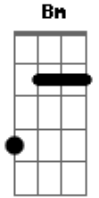

© ukulele-chords.com