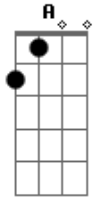

Comunidade Recado - Aleluia

tom:

Intro: D E G A A

D E G Em C A
 Aleluia! Aleluia! Aleluia! Aleluia!
 D E G Em C A

Aleluia! Aleluia! Aleluia! Aleluia!

Bm A G A
 Eu vos trago a boa nova de uma grande alegria

Bm A G A
 É que hoje vos nasceu o Salvador Cristo, o Senhor!

D E G Em C A
 Aleluia! Aleluia! Aleluia! Aleluia!

D E G Em C A D
 Aleluia! Aleluia! Aleluia! Aleluia!

Acordes

© ukulele-chords.com

© ukulele-chords.com