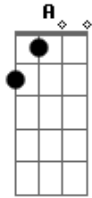

Comunidade Recado - Aleluia

tom:

Intro: D E G A A

D E G Em C A
Aleluia! Aleluia! Aleluia! Aleluia!
D E G Em C A

Aleluia! Aleluia! Aleluia! Aleluia!

Bm A G A
Eu vos trago a boa nova de uma grande alegria

Bm A G A

É que hoje vos nasceu o Salvador Cristo, o Senhor!

D E G Em C A

Aleluia! Aleluia! Aleluia! Aleluia!

D E G Em C A D

Aleluia! Aleluia! Aleluia! Aleluia!

Acordes

© ukulele-chords.com

© ukulele-chords.com