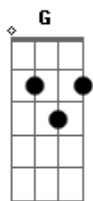

Comunidade Nsa Sra. do Carmo - Cuiabá/MT - Nossa Senhora do Carmo

tom:

C
 Numa nuvem branca
 Am F C
 Cercada de anjos do Senhor
 G Am
 O escapulário vem trazer-nos
 Dm G
 Sinal da fé Cristã
 F G C G
 Lembrança de meu Deus

[Refrão]

C Am
 És Bendita, Imaculada
 F G
 Resplendor do Carmelo

C Am
 És Rainha cheia de graça
 F G
 És Mãe do meu do meu Salvador
 C Am F G
 Nossa Senhora do Carmo, rogai por nós
 C Am F G
 Mãe amorosa de Deus, mãe de todos nós

C G Am
 Ó Virgem Maria
 F C
 Olhai com bondade os filhos seus
 G Am
 Meu coração enchei de graça
 F G
 Aumente a minha fé
 F G C G
 Em Jesus o filho seu

Acordes

© ukulele-chords.com

© ukulele-chords.com

© ukulele-chords.com