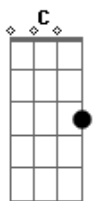

Comunidade Nsa Sra. do Carmo - Cuiabá/MT - Nossa Senhora do Carmo

tom:

C
 Numa nuvem branca
 Am F C
 Cercada de anjos do Senhor
 G Am
 O escapulário vem trazer-nos
 Dm G
 Sinal da fé Cristã
 F G C G
 Lembrança de meu Deus

[Refrão]

C Am
 És Bendita, Imaculada
 F G
 Resplendor do Carmelo

C Am
 És Rainha cheia de graça
 F G
 És Mãe do meu do meu Salvador
 C Am F G
 Nossa Senhora do Carmo, rogai por nós
 C Am F G
 Mãe amorosa de Deus, mãe de todos nós

C G Am
 Ó Virgem Maria
 F C
 Olhai com bondade os filhos seus
 G Am
 Meu coração enchei de graça
 F G
 Aumente a minha fé
 F G C G
 Em Jesus o filho seu

Acordes

© ukulele-chords.com

© ukulele-chords.com

© ukulele-chords.com