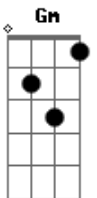

© ukulele-chords.com