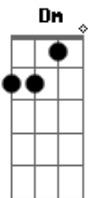

© ukulele-chords.com