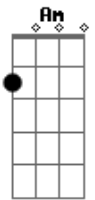

© ukulele-chords.com