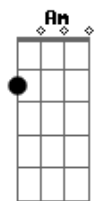

© ukulele-chords.com