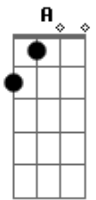

Comunidade Nin-Jitsu - Quero Te Levar

Tom: A

Intro: (G Gb Bm Am D7sus4)

4x

(G Gb Bm Am D7sus4)
OLHA AQUI MINHA PRINCESA,
GOSTO MUITO DE VOCÊ
SOU UM MÚSICO FAMOSO
DA NOSSA MPG
QUERO TE FAZER CARINHO
EM ANÚNCIO DE TV
SOU IGUAL A BOB MARLEY,
UMA TREPADA E UM BEBÊ
NÃO ACHO ESQUISITO
TE FAZER ESSA PROPOSTA
ATÉ PORQUE VIVER SOZINHO
SEMPRE FOI UMA BOSTA
TEU CABELINHO DURO
ATÉ ME DEIXA COM TESÃO
PONHO ELE NO MEU PAU
E ENTÃO FAÇO FRICÇÃO

(G Gb Bm Am D7sus4)
VOCÊ É MEU BENZINHO,
EU SOU O TEU BENZÃO
ENTÃO VAMOS LÁ PRA CASA
PRA FAZER SUCCÃO
SUCCÃO PRA MIM...
EU QUERO SIM

(G Gb Bm Am D7sus4)
TÔ ARMANDO UMA PARADA
BEM ESPERTA PRA NOS
UM APÊ EM SAPUCAIA
PRAS SUAS TIAS E AVÓS
ASSIM PODIAMOS
ATE FICAR SOZINHOS,
EU SEI VOCE FAZENDO TRICÔ,
EU TRABALHANDO NA AMWAY
NÃO QUERO MAIS SABER
DE ME INCOMODAR
SUA AUSÊNCIA ME DÓI,
SENTADO AQUI NESTE BAR
SÓ ESPERO UMA RESPOSTA ,
AGORA DIGA QUE SIM
E NOS MANDAMOS PRA CIDREIRA,
EU SOU PARENTE DO SESSIM
REFRÃO TE QUERO,
TE RENEGO,
TE ADORO,
TE AMAÇO
SEI QUE O PARAÍSO
É BEM NO MEIO
DOS MEUS BRAÇOS
MEU CORAÇÃO APAIXONADO
ESTÁ LOUCO POR VOCÊ
NÃO ADIANTA MAIS FUMAR
PRA TENTAR TE ESQUECER
SEI QUE É PERIGOSO
VIVER UM CONTO DE FADAS
O AMOR PODE SER LINDO
MAIS A REALIDADE É CLARA
UM RELACIONAMENTO BONITO
E DURADOURO
VAMOS LÁ PRA MINHA CASA
CONHECER MEU MATADOURO

Acordes

© ukulele-chords.com