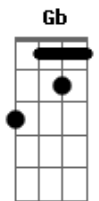

© ukulele-chords.com