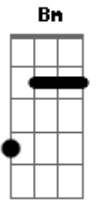

© ukulele-chords.com