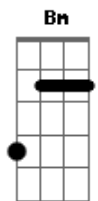

© ukulele-chords.com