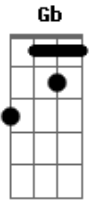

© ukulele-chords.com