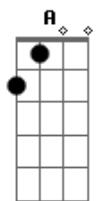

Comunidade Nin-Jitsu - Quero Te Levar

Tom: A

Intro: (G Gb Bm Am D7sus4)

4x

(G Gb Bm Am D7sus4)
OLHA AQUI MINHA PRINCESA,
GOSTO MUITO DE VOCÊ
SOU UM MÚSICO FAMOSO
DA NOSSA MPG
QUERO TE FAZER CARINHO
EM ANÚNCIO DE TV
SOU IGUAL A BOB MARLEY,
UMA TREPADA E UM BEBÊ
NÃO ACHO ESQUISITO
TE FAZER ESSA PROPOSTA
ATÉ PORQUE VIVER SOZINHO
SEMPRE FOI UMA BOSTA
TEU CABELINHO DURO
ATÉ ME DEIXA COM TESÃO
PONHO ELE NO MEU PAU
E ENTÃO FAÇO FRICÇÃO

(G Gb Bm Am D7sus4)
VOCÊ É MEU BENZINHO,
EU SOU O TEU BENZÃO
ENTÃO VAMOS LÁ PRA CASA
PRA FAZER SUCCÃO
SUCCÃO PRA MIM...
EU QUERO SIM

(G Gb Bm Am D7sus4)
TÔ ARMANDO UMA PARADA
BEM ESPERTA PRA NOS
UM APÊ EM SAPUCAIA
PRAS SUAS TIAS E AVÓS
ASSIM PODIAMOS
ATE FICAR SOZINHOS,
EU SEI VOCE FAZENDO TRICÔ,
EU TRABALHANDO NA AMWAY
NÃO QUERO MAIS SABER
DE ME INCOMODAR
SUA AUSÊNCIA ME DÓI,
SENTADO AQUI NESTE BAR
SÓ ESPERO UMA RESPOSTA ,
AGORA DIGA QUE SIM
E NOS MANDAMOS PRA CIDREIRA,
EU SOU PARENTE DO SESSIM
REFRÃO TE QUERO,
TE RENEGO,
TE ADORO,
TE AMAÇO
SEI QUE O PARAÍSO
É BEM NO MEIO
DOS MEUS BRAÇOS
MEU CORAÇÃO APAIXONADO
ESTÁ LOUCO POR VOCÊ
NÃO ADIANTA MAIS FUMAR
PRA TENTAR TE ESQUECER
SEI QUE É PERIGOSO
VIVER UM CONTO DE FADAS
O AMOR PODE SER LINDO
MAIS A REALIDADE É CLARA
UM RELACIONAMENTO BONITO
E DURADOURO
VAMOS LÁ PRA MINHA CASA
CONHECER MEU MATADOURO

Acordes

© ukulele-chords.com