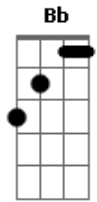

Comunidade Missão Seja Luz - Seja Luz

tom:

F
Deus tem me chamado a com Ele caminhar

F C Dm
Olhar o madeiro da cruz

Bb Gm C
E aos Teus pés ficar

F C
Me ensina Jesus a ouvir Teu falar

Dm C
Meu chamado é em Teu coração me abandonar

Bb C
E só em Ti, só em Ti me guiar

F C
E assumir sobre minha vida está missão

Dm C
De entregar minha história e meu futuro em Tuas mãos

Bb Gm
Ser manifestação

C
Do Teu querer

F C
Luz, seja luz

Dm Bb
Sou chamado a manifestar

F C
Luz, seja luz

Dm Bb
Teu querer quero realizar

Acordes

© ukulele-chords.com

© ukulele-chords.com

© ukulele-chords.com

© ukulele-chords.com

© ukulele-chords.com