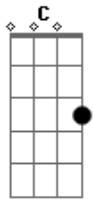

Comunidade Missão Seja Luz - Há Um Lugar

tom:

Intro: C G Am F Dm G

C G Am F Dm G
Eu não sou desse mundo, sou apenas estrangeiro
C G Am F Dm G
O céu é o meu lugar, é lá onde irei em morar
C G Am F Dm G
Lá o encontrarei, em verdadeira intimidade
C G Am F Dm G

Pois eu sei que lá tem um lugar, preparado pra mim

[Refrão]

C G Am
Há um lugar preparado pra mim lá no céu
F Dm G
Há um lugar preparado no Reino de Deus
C G Am F Dm G
No Céu, lá no céu, há um lugar preparado pra mim
C G Am F Dm G
No Céu, lá no céu, há um lugar preparado pra mim

Acordes

© ukulele-chords.com