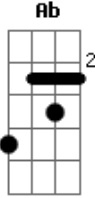

© ukulele-chords.com