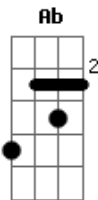

© ukulele-chords.com