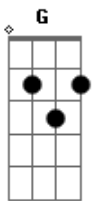

Comunidade Menino Jesus - Jovens Sois Forte

Tom: C
Intro: .: Am F Am G Am G Am F G (2x)

C G
Como posso imitar a Deus?
Am F
Como viverei no seu imenso amor?
C G Am G F
Como manifestarei se o pecado me enganou?
C G Am7 Am
Deus me resgatou, ele me restaurou
F Dm G
Deu-me vida nova numa cruz e me chamou.

F G Am G
Jovem sois forte, inabalável
F G Am7 G F
Sois alegria, minha resposta ao mundo. (2x)

PASSAGEM: F C Dm7 C

Dm7 Em7 F G
Eu hoje te dou vida nova esqueça o que passou. (2x)
F C
Eu me decidi viver pra sempre assim,
F G
E o tempo que eu perdi vou gastar até o fim.

FINAL: Am G D F G Am G F

Refrão:

Acordes

© ukulele-chords.com

© ukulele-chords.com

© ukulele-chords.com

© ukulele-chords.com

© ukulele-chords.com