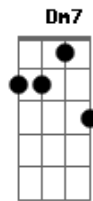

© ukulele-chords.com