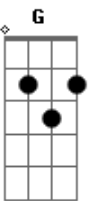

Comunidade Menino Jesus - Jovens Sois Forte

Tom: C
Intro: .: Am F Am G Am G Am F G (2x)

C G
Como posso imitar a Deus?
Am F
Como viverei no seu imenso amor?
C G Am G F
Como manifestarei se o pecado me enganou?
C G Am7 Am
Deus me resgatou, ele me restaurou
F Dm G
Deu-me vida nova numa cruz e me chamou.

F G Am G
Jovem sois forte, inabalável
F G Am7 G F
Sois alegria, minha resposta ao mundo. (2x)

PASSAGEM: F C Dm7 C

Dm7 Em7 F G
Eu hoje te dou vida nova esqueça o que passou. (2x)
F C
Eu me decidi viver pra sempre assim,
F G
E o tempo que eu perdi vou gastar até o fim.

FINAL: Am G D F G Am G F

Refrão:

Acordes

© ukulele-chords.com

© ukulele-chords.com

© ukulele-chords.com

© ukulele-chords.com

© ukulele-chords.com