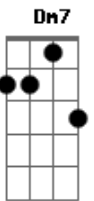

© ukulele-chords.com