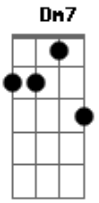

Comunidade Menino Jesus - Jovem Teu

Tom: F
Intro: F Bb F Bb Dm7 C Bb C

F Bb
De que vale a vida se ela vai passar?
F C
De que vale o homem se com Deus não está?
Gm7 Am7
Eu não posso mais ficar parado,

O tempo passa muito rápido
Bb C
Peço ao Senhor a força que eu preciso.

Refrão:

F Bb F
Senhor, derrama o teu Espírito Santo, eu estou aqui.
Bb Dm7
Derrama tuas graças, teus dons e me leva a seguir.
C Bm C F
Eu quero ser um jovem Teu, um jovem consagrado a Ti.

SOL0: F Bb F Bb Dm7 C Bb C

F Bb
Eu quero ser, eu quero ser, um jovem teu... (3x)
Bb F Gm7 C F
Um jovem consagrado a Ti.

Acordes

© ukulele-chords.com

© ukulele-chords.com

© ukulele-chords.com

© ukulele-chords.com

© ukulele-chords.com

© ukulele-chords.com