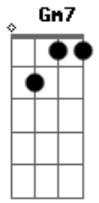

Comunidade Menino Jesus - Jovem Teu

Tom: F
Intro: F Bb F Bb Dm7 C Bb C

F Bb
De que vale a vida se ela vai passar?
F C
De que vale o homem se com Deus não está?
Gm7 Am7
Eu não posso mais ficar parado,

O tempo passa muito rápido
Bb C
Peço ao Senhor a força que eu preciso.

Refrão:

F Bb F
Senhor, derrama o teu Espírito Santo, eu estou aqui.
Bb Dm7
Derrama tuas graças, teus dons e me leva a seguir.
C Bm C F
Eu quero ser um jovem Teu, um jovem consagrado a Ti.

SOL0: F Bb F Bb Dm7 C Bb C

F Bb
Eu quero ser, eu quero ser, um jovem teu... (3x)
Bb F Gm7 C F
Um jovem consagrado a Ti.

Acordes

© ukulele-chords.com

© ukulele-chords.com

© ukulele-chords.com

© ukulele-chords.com

© ukulele-chords.com

© ukulele-chords.com