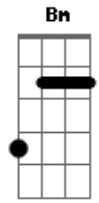

Comunidade Menino Jesus - Jovem Teu

Tom: F
Intro: F Bb F Bb Dm7 C Bb C

F Bb
De que vale a vida se ela vai passar?
F C
De que vale o homem se com Deus não está?
Gm7 Am7
Eu não posso mais ficar parado,

O tempo passa muito rápido
Bb C
Peço ao Senhor a força que eu preciso.

Refrão:

F Bb F
Senhor, derrama o teu Espírito Santo, eu estou aqui.
Bb Dm7
Derrama tuas graças, teus dons e me leva a seguir.
C Bm C F
Eu quero ser um jovem Teu, um jovem consagrado a Ti.

SOL0: F Bb F Bb Dm7 C Bb C

F Bb
Eu quero ser, eu quero ser, um jovem teu... (3x)
Bb F Gm7 C F
Um jovem consagrado a Ti.

Acordes

© ukulele-chords.com

© ukulele-chords.com

© ukulele-chords.com

© ukulele-chords.com

© ukulele-chords.com

© ukulele-chords.com