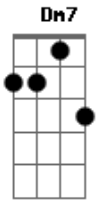

Comunidade Menino Jesus - Jovem Teu

Tom: F
Intro: F Bb F Bb Dm7 C Bb C

F Bb
De que vale a vida se ela vai passar?
F C
De que vale o homem se com Deus não está?
Gm7 Am7
Eu não posso mais ficar parado,

O tempo passa muito rápido
Bb C
Peço ao Senhor a força que eu preciso.

Refrão:

F Bb F
Senhor, derrama o teu Espírito Santo, eu estou aqui.
Bb Dm7
Derrama tuas graças, teus dons e me leva a seguir.
C Bm C F
Eu quero ser um jovem Teu, um jovem consagrado a Ti.

SOL0: F Bb F Bb Dm7 C Bb C

F Bb
Eu quero ser, eu quero ser, um jovem teu... (3x)
Bb F Gm7 C F
Um jovem consagrado a Ti.

Acordes

© ukulele-chords.com

© ukulele-chords.com

© ukulele-chords.com

© ukulele-chords.com

© ukulele-chords.com

© ukulele-chords.com