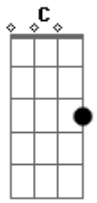

Comunidade Menino Jesus - Jovem Teu

Tom: F
Intro: F Bb F Bb Dm7 C Bb C

F Bb
De que vale a vida se ela vai passar?
F C
De que vale o homem se com Deus não está?
Gm7 Am7
Eu não posso mais ficar parado,

O tempo passa muito rápido
Bb C
Peço ao Senhor a força que eu preciso.

Refrão:

F Bb F
Senhor, derrama o teu Espírito Santo, eu estou aqui.
Bb Dm7
Derrama tuas graças, teus dons e me leva a seguir.
C Bm C F
Eu quero ser um jovem Teu, um jovem consagrado a Ti.

SOL0: F Bb F Bb Dm7 C Bb C

F Bb
Eu quero ser, eu quero ser, um jovem teu... (3x)
Bb F Gm7 C F
Um jovem consagrado a Ti.

Acordes

© ukulele-chords.com

© ukulele-chords.com

© ukulele-chords.com

© ukulele-chords.com

© ukulele-chords.com

© ukulele-chords.com