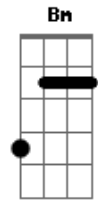

Comunidade Menino Jesus - Jovem Teu

Tom: F
Intro: F Bb F Bb Dm7 C Bb C

F Bb
De que vale a vida se ela vai passar?
F C
De que vale o homem se com Deus não está?
Gm7 Am7
Eu não posso mais ficar parado,

O tempo passa muito rápido
Bb C
Peço ao Senhor a força que eu preciso.

Refrão:

F Bb F
Senhor, derrama o teu Espírito Santo, eu estou aqui.
Bb Dm7
Derrama tuas graças, teus dons e me leva a seguir.
C Bm C F
Eu quero ser um jovem Teu, um jovem consagrado a Ti.

SOL0: F Bb F Bb Dm7 C Bb C

F Bb
Eu quero ser, eu quero ser, um jovem teu... (3x)
Bb F Gm7 C F
Um jovem consagrado a Ti.

Acordes

© ukulele-chords.com

© ukulele-chords.com

© ukulele-chords.com

© ukulele-chords.com

© ukulele-chords.com

© ukulele-chords.com