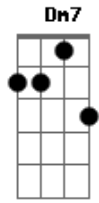

Comunidade Menino Jesus - Jovem Teu

Tom: F
Intro: F Bb F Bb Dm7 C Bb C

F Bb
De que vale a vida se ela vai passar?
F C
De que vale o homem se com Deus não está?
Gm7 Am7
Eu não posso mais ficar parado,

O tempo passa muito rápido
Bb C
Peço ao Senhor a força que eu preciso.

Refrão:

F Bb F
Senhor, derrama o teu Espírito Santo, eu estou aqui.
Bb Dm7
Derrama tuas graças, teus dons e me leva a seguir.
C Bm C F
Eu quero ser um jovem Teu, um jovem consagrado a Ti.

SOL0: F Bb F Bb Dm7 C Bb C

F Bb
Eu quero ser, eu quero ser, um jovem teu... (3x)
Bb F Gm7 C F
Um jovem consagrado a Ti.

Acordes

© ukulele-chords.com

© ukulele-chords.com

© ukulele-chords.com

© ukulele-chords.com

© ukulele-chords.com

© ukulele-chords.com