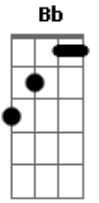

Comunidade Menino Jesus - Jovem Teu

Tom: F
Intro: F Bb F Bb Dm7 C Bb C

F Bb
De que vale a vida se ela vai passar?
F C
De que vale o homem se com Deus não está?
Gm7 Am7
Eu não posso mais ficar parado,

O tempo passa muito rápido
Bb C
Peço ao Senhor a força que eu preciso.

Refrão:

F Bb F
Senhor, derrama o teu Espírito Santo, eu estou aqui.
Bb Dm7
Derrama tuas graças, teus dons e me leva a seguir.
C Bm C F
Eu quero ser um jovem Teu, um jovem consagrado a Ti.

SOL0: F Bb F Bb Dm7 C Bb C

F Bb
Eu quero ser, eu quero ser, um jovem teu... (3x)
Bb F Gm7 C F
Um jovem consagrado a Ti.

Acordes

© ukulele-chords.com

© ukulele-chords.com

© ukulele-chords.com

© ukulele-chords.com

© ukulele-chords.com

© ukulele-chords.com