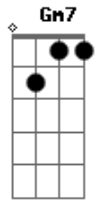

Comunidade Menino Jesus - Jovem Teu

Tom: F
Intro: F Bb F Bb Dm7 C Bb C

F Bb
De que vale a vida se ela vai passar?
F C
De que vale o homem se com Deus não está?
Gm7 Am7
Eu não posso mais ficar parado,

O tempo passa muito rápido
Bb C
Peço ao Senhor a força que eu preciso.

Refrão:

F Bb F
Senhor, derrama o teu Espírito Santo, eu estou aqui.
Bb Dm7
Derrama tuas graças, teus dons e me leva a seguir.
C Bm C F
Eu quero ser um jovem Teu, um jovem consagrado a Ti.

SOL0: F Bb F Bb Dm7 C Bb C

F Bb
Eu quero ser, eu quero ser, um jovem teu... (3x)
Bb F Gm7 C F
Um jovem consagrado a Ti.

Acordes

© ukulele-chords.com

© ukulele-chords.com

© ukulele-chords.com

© ukulele-chords.com

© ukulele-chords.com

© ukulele-chords.com