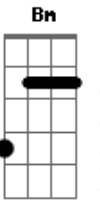

Comunidade Menino Jesus - Jovem Teu

Tom: F
Intro: F Bb F Bb Dm7 C Bb C

F Bb
De que vale a vida se ela vai passar?
F C
De que vale o homem se com Deus não está?
Gm7 Am7
Eu não posso mais ficar parado,

O tempo passa muito rápido
Bb C
Peço ao Senhor a força que eu preciso.

Refrão:

F Bb F
Senhor, derrama o teu Espírito Santo, eu estou aqui.
Bb Dm7
Derrama tuas graças, teus dons e me leva a seguir.
C Bm C F
Eu quero ser um jovem Teu, um jovem consagrado a Ti.

SOL0: F Bb F Bb Dm7 C Bb C

F Bb
Eu quero ser, eu quero ser, um jovem teu... (3x)
Bb F Gm7 C F
Um jovem consagrado a Ti.

Acordes

© ukulele-chords.com

© ukulele-chords.com

© ukulele-chords.com

© ukulele-chords.com

© ukulele-chords.com

© ukulele-chords.com