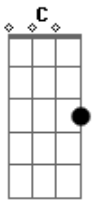

Comunidade Menino Jesus - Jovem Teu

Tom: F
Intro: F Bb F Bb Dm7 C Bb C

F Bb
De que vale a vida se ela vai passar?
F C
De que vale o homem se com Deus não está?
Gm7 Am7
Eu não posso mais ficar parado,

O tempo passa muito rápido
Bb C
Peço ao Senhor a força que eu preciso.

Refrão:

F Bb F
Senhor, derrama o teu Espírito Santo, eu estou aqui.
Bb Dm7
Derrama tuas graças, teus dons e me leva a seguir.
C Bm C F
Eu quero ser um jovem Teu, um jovem consagrado a Ti.

SOL0: F Bb F Bb Dm7 C Bb C

F Bb
Eu quero ser, eu quero ser, um jovem teu... (3x)
Bb F Gm7 C F
Um jovem consagrado a Ti.

Acordes

© ukulele-chords.com

© ukulele-chords.com

© ukulele-chords.com

© ukulele-chords.com

© ukulele-chords.com

© ukulele-chords.com