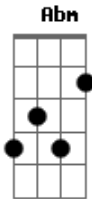

Comunidade Maíra - Alegrai-vos No Senhor

Tom: E
 Intro: E B7 Dbm Abm A E Gbm B7

E B7 Dbm Abm A E Gbm B7
 Alegrai-vos no Senhor! Repito: Alegrai-vos! (2x)
 E B7 Dbm Abm
 Mesmo na tribulação, mesmo na perseguição
 A E Gbm B7

Quando tudo nos parece ilusão
 E B7
 Olha a face de Jesus
 Dbm Abm
 Ele morreu numa cruz
 A Gbm B7
 Para nos dar a salvação!

Final: E%

Acordes

© ukulele-chords.com

© ukulele-chords.com

© ukulele-chords.com