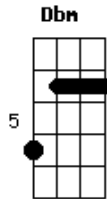

Comunidade Maíra - Alegrai-vos No Senhor

Tom: E
 Intro: E B7 Dbm Abm A E Gbm B7

E B7 Dbm Abm A E Gbm B7
 Alegrai-vos no Senhor! Repito: Alegrai-vos! (2x)
 E B7 Dbm Abm
 Mesmo na tribulação, mesmo na perseguição
 A E Gbm B7

Quando tudo nos parece ilusão
 E B7
 Olha a face de Jesus
 Dbm Abm
 Ele morreu numa cruz
 A Gbm B7
 Para nos dar a salvação!

Final: E%

Acordes

© ukulele-chords.com

© ukulele-chords.com

© ukulele-chords.com