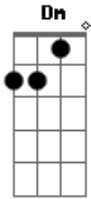

© ukulele-chords.com