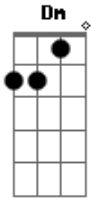

© ukulele-chords.com