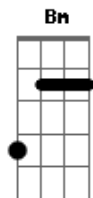

© ukulele-chords.com