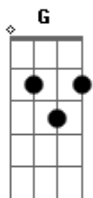

Comunidade Lírios do Vale - Me Deixo Conduzir

tom:

Intro: G C D G
G D Em
D C D

G D Em C D
Como criança, me coloco em tuas mãos
Em D C G
Dos teus cuidados, eu preciso meu pai
Em D C G
Todos os meus planos, eu abandono em ti
Em D C G
Me entrego e confio no teu amor sem fim
Em D C G D
Tão pequena sou, necessito do teu colo
Am Bm
Tua graça me envolve
C D
Cuidas tão bem de mim

G D
Sem precisar, nem enxergar
C G D
Eu me deixo conduzir
Em D C D
Leva-me aonde queres, eu pertenço a ti
G D
Toma-me por tuas mãos
C D
Esconde-me em teu coração
C D C D G
Onde só eu sei que segura eu estarei
Em D C G D
Tão pequena sou, necessito do teu colo
Am Bm
Tua graça me envolve

C D
Cuidas tão bem de mim
G D
Sem precisar, nem enxergar
C G D
Eu me deixo conduzir
Em D C D
Leva-me aonde queres, eu pertenço a ti
G D
Toma-me por tuas mãos
C D
Esconde-me em teu coração
C D C D G
Onde só eu sei que segura eu estarei

Em D C D
Eu sei não sou digna de tanto amor
Em D C D
Mas tua misericórdia renova-me Senhor
C F
Me faz capaz a cada dia
D G D
Sem precisar, nem enxergar
C G D
Eu me deixo conduzir
Em D C D
Leva-me aonde queres, eu pertenço a ti
G D
Toma-me por tuas mãos
C D
Esconde-me em teu coração
C D C D Em Bm
Onde só eu sei que segura eu estarei
C D C D G
Onde só eu sei que segura eu estarei

Acordes

© ukulele-chords.com