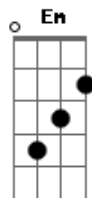

© ukulele-chords.com