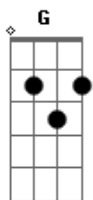

Comunidade IDE - Celebrai Com Jubilo

Tom: G
Intro: G Em C D

[Solo]

```
D|-----|
B|-----|
G|-----|
D|-7---9-7-5---9-7-5---9-7-5-7-----|
A|-----7-----5-----9-9-7-7-5-5-3--|
E|-----|
```

G
Celebrai com júbilo ao Senhor
Em
todos moradores da terra
C Am
Servi ao Senhor com alegria
D

Apresentai-vos a Ele com cânticos

G
Sabei que o Senhor Bom
Em
Eterna é a sua bondade
C Am
E a sua fidelidade
D
De geração a geração

G
Aleluia, glória e aleluia
Em
Aleluia, glória e aleluia
C Am
Aleluia, glória e aleluia
D
Aleluia, glória e aleluia
Amem

Acordes

© ukulele-chords.com