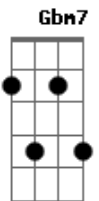

Comunidade Gerados Pela Imaculada - Sentinela da Manhã

tom:

Bm

Intro: Bm Gbm7 G
Bm Gbm7 G
Bm Gbm7 G

Bm Gbm7 G
No coração da noite
Bm
Pode o medo chegar
Gbm7 G
Espero ansiosamente
A luz da aurora aparecer
Gbm7 G
Eu sei, que a manhã logo vem
Gbm7
Vem o alvorecer de um novo tempo
Em
Mas ainda é noite

[Pré-Refrão]

D
Tenho um posto pra guardar
Em
Sou chamado a anunciar
D
Até meu nome Deus trocou
Em A Bm A D
Agora eu já sei quem sou, eu sou

Acordes

© ukulele-chords.com

© ukulele-chords.com

© ukulele-chords.com

© ukulele-chords.com

© ukulele-chords.com

© ukulele-chords.com

[Refrão]

G Gbm7
Sentinela da Manhã
G Gbm7 A
Que anuncia a chegada do sol
G A
Proclama que Jesus Ressuscitou
G Gbm7
Sentinela da Manhã
G Gbm7
Que anuncia a chegada do sol
Em A G Gbm7 Em A
Proclama que Jesus Ressuscitou
Bm Gbm7
Eu sei que o dia vem
G Bm
Vem, maranathá vem
Gbm7 G
Jesus minha esperança
Que nunca me engana
Gbm7 G
Eu sei, o mundo quer sua luz
Gbm7
Quer o alvorecer de um novo tempo
Em
Mas ainda é noite