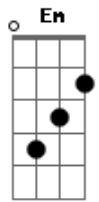

© ukulele-chords.com