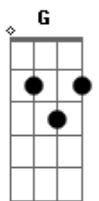

© ukulele-chords.com