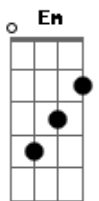

Comunidade Gerados Pela Imaculada - Sentinela da Manhã

tom:

Bm

Intro: Bm Gbm7 G
Bm Gbm7 G
Bm Gbm7 G

Bm Gbm7 G
No coração da noite
Bm
Pode o medo chegar
Gbm7 G
Espero ansiosamente
A luz da aurora aparecer
Gbm7 G
Eu sei, que a manhã logo vem
Gbm7
Vem o alvorecer de um novo tempo
Em
Mas ainda é noite

[Pré-Refrão]

D
Tenho um posto pra guardar
Em
Sou chamado a anunciar
D
Até meu nome Deus trocou
Em A Bm A D
Agora eu já sei quem sou, eu sou

Acordes

© ukulele-chords.com

© ukulele-chords.com

© ukulele-chords.com

© ukulele-chords.com

© ukulele-chords.com

© ukulele-chords.com

[Refrão]

G Gbm7
Sentinela da Manhã
G Gbm7 A
Que anuncia a chegada do sol
G A
Proclama que Jesus Ressuscitou
G Gbm7
Sentinela da Manhã
G Gbm7
Que anuncia a chegada do sol
Em A G Gbm7 Em A
Proclama que Jesus Ressuscitou
Bm Gbm7
Eu sei que o dia vem
G Bm
Vem, maranathá vem
Gbm7 G
Jesus minha esperança
Que nunca me engana
Gbm7 G
Eu sei, o mundo quer sua luz
Gbm7
Quer o alvorecer de um novo tempo
Em
Mas ainda é noite