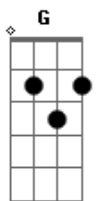

Comunidade Gerados Pela Imaculada - Sentinela da Manhã

tom:

Bm

Intro: Bm Gbm7 G
Bm Gbm7 G
Bm Gbm7 G

Bm Gbm7 G
No coração da noite
Bm
Pode o medo chegar
Gbm7 G
Espero ansiosamente
A luz da aurora aparecer
Gbm7 G
Eu sei, que a manhã logo vem
Gbm7
Vem o alvorecer de um novo tempo
Em
Mas ainda é noite

[Pré-Refrão]

D
Tenho um posto pra guardar
Em
Sou chamado a anunciar
D
Até meu nome Deus trocou
Em A Bm A D
Agora eu já sei quem sou, eu sou

Acordes

© ukulele-chords.com

© ukulele-chords.com

© ukulele-chords.com

© ukulele-chords.com

© ukulele-chords.com

© ukulele-chords.com

[Refrão]

G Gbm7
Sentinela da Manhã
G Gbm7 A
Que anuncia a chegada do sol
G A
Proclama que Jesus Ressuscitou
G Gbm7
Sentinela da Manhã
G Gbm7
Que anuncia a chegada do sol
Em A G Gbm7 Em A
Proclama que Jesus Ressuscitou
Bm Gbm7
Eu sei que o dia vem
G Bm
Vem, maranathá vem
Gbm7 G
Jesus minha esperança
Que nunca me engana
Gbm7 G
Eu sei, o mundo quer sua luz
Gbm7
Quer o alvorecer de um novo tempo
Em
Mas ainda é noite