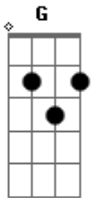

Comunidade Geração de Maria - Coração Adorador

Tom: G

^G
Crucificado estou pra mim
^C
Não tenho mais vontades
^{Am}
Cada cruz que me bater à porta
^D
Eu aceitarei, com alegria

^G
Crucificado estou pra mim
^C
Não tenho mais vontades
^{Am}
Cada cruz que me bater à porta
^D
Eu aceitarei, com alegria

Refrão:

^G
Coroa-me de espinhos
^C
Flagela minhas costas
^{Am}
Dai-me um coração
^D
Crucificado e adorador

^G
Coroa-me de espinhos
^C
Flagela minhas costas
^{Am}
Dai-me um coração
^D
Crucificado e adorador

Acordes

© ukulele-chords.com