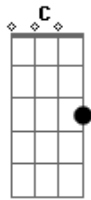

Comunidade Geração de Maria - Coração Adorador

Tom: G

^G
Crucificado estou pra mim
^C
Não tenho mais vontades
^{Am}
Cada cruz que me bater à porta
^D
Eu aceitarei, com alegria

^G
Crucificado estou pra mim
^C
Não tenho mais vontades
^{Am}
Cada cruz que me bater à porta
^D
Eu aceitarei, com alegria

Refrão:

^G
Coroa-me de espinhos
^C
Flagela minhas costas
^{Am}
Dai-me um coração
^D
Crucificado e adorador

^G
Coroa-me de espinhos
^C
Flagela minhas costas
^{Am}
Dai-me um coração
^D
Crucificado e adorador

Acordes

© ukulele-chords.com

© ukulele-chords.com

© ukulele-chords.com

© ukulele-chords.com