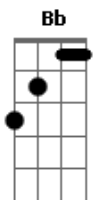

© ukulele-chords.com