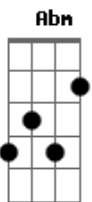

Comunidade Filhos de Sião - Filho Meu

tom:

Intro: E B A
E B A

[Primeira Parte]

E A E A
Eu estou contigo, com presença real
E B A B
Com amor de proteção, te guardo em mim
E A E A
Eu estou contigo, com presença real
E B A D B
Com amor de proteção, te guardo em mim

[Refrão]

E B A B
Te amo, filho meu
E B A
Te amo até o fim
E B Gbm Abm A B
Meu amor é eterno, sim

E B A B
Te amo, filho meu
E B A
Te amo até o fim

Acordes

© ukulele-chords.com

© ukulele-chords.com

© ukulele-chords.com

© ukulele-chords.com

© ukulele-chords.com

© ukulele-chords.com

E B Gbm Abm A B
Me declaro de amor por ti

[Refrão Final]

E B A
Sob a graça de pentecostes, envio meu espírito a
B
Ti
E B A
Entrego-me por inteiro. Porque sei que estou
B D
Animado de amor por ti