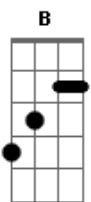

Comunidade Filhos de Sião - Filho Meu

tom:

Intro: E B A
E B A

[Primeira Parte]

E A E A
Eu estou contigo, com presença real
E B A B
Com amor de proteção, te guardo em mim
E A E A
Eu estou contigo, com presença real
E B A D B
Com amor de proteção, te guardo em mim

[Refrão]

E B A B
Te amo, filho meu
E B A
Te amo até o fim
E B Gbm Abm A B
Meu amor é eterno, sim

E B A B
Te amo, filho meu
E B A
Te amo até o fim

Acordes

© ukulele-chords.com

© ukulele-chords.com

© ukulele-chords.com

© ukulele-chords.com

© ukulele-chords.com

© ukulele-chords.com

E B Gbm Abm A B
Me declaro de amor por ti

[Refrão Final]

E B A
Sob a graça de pentecostes, envio meu espírito a
B
Ti
E B A
Entrego-me por inteiro. Porque sei que estou
B D
Animado de amor por ti