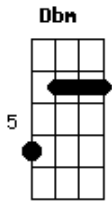

© ukulele-chords.com

© ukulele-chords.com