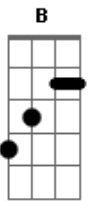

© ukulele-chords.com