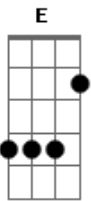

Comunidade Filhos de Sião - Eu Sou do Céu

tom:

Intro: E B A B E
B A Dbm B A

E B
Venho a ti, senhor
A B
Com tudo tenho e sou
A E Dbm B
Com alegria e gratidão
A B
Te dar meu coração
E B
Me levar senhor
A B
A mergulhar em ti

A E Dbm B
Descobrir os segredos que tens para mim
A Gbm
Escutar o teu coração
A B
Que está à minha mão

E B
Eu sou do céu
A B
Eu vou para o céu
Gbm Dbm
Viver eternamente a ti adorar
A B
Para sempre vou te louvar

Acordes

© ukulele-chords.com