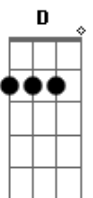

© ukulele-chords.com