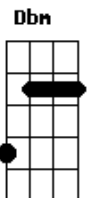

© ukulele-chords.com