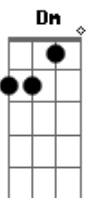

© ukulele-chords.com