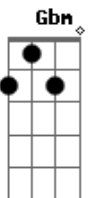

© ukulele-chords.com