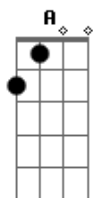

Comunidade Filhos da Misericórdia de Jesus Salvador(fmjs) - Entranhas da Misericórdia

Tom: A
Intro: A E D Dm

A E Gbm D
Cantarei eternamente a misericórdia do Senhor
A E D Dm
Porque ela é o seu maior atributo
A E Gbm D
Bendize, minh'alma, porque foste por Ele escolhida
A E D Dm
Para difundir a glória da Sua Misericórdia
E Gbm D D E Gbm
Assombraram-se os anjos com a grandeza dessa Misericórdia
D A
Que ninguém poderá medir
E Gbm D A E
Ninguém conseguiu sondar
E Gbm D D E Gbm
Assombraram-se os anjos com a grandeza dessa Misericórdia
D A
Que ninguém poderá medir
E Gbm D A E
Ninguém conseguiu sondar
A E
Experimenta-a toda alma que Dele se aproximar
A E Gbm E
As entranhas da misericórdia divina
Gbm Dbm
Foram abertas para nós
D G E
Pela vida de Jesus, estendido numa cruz

A E Gbm D
Não debes duvidar e nem desesperar, pecador, mas confiar
Gbm D E
Porque santo também tu podes te tornar!

[Solo] Bm D Gbm E
Bm D Gbm E

D E
Não temas, pecador
A E Gbm
Porque grande é o poder
D E G E
Da infinita misericórdia de Deus
D E
Mesmo que os teus pecados
A E Gbm
Sejam negros como a noite
D E A E
Muito maior é o poder do amor de Deus!
A E Gbm E
As entranhas da misericórdia divina
Gbm Dbm
Foram abertas para nós
D G E
Pela vida de Jesus, estendido numa cruz
A E Gbm D
Não debes duvidar e nem desesperar, pecador, mas confiar
Gbm D E Bm D
Porque santo também tu podes te tornar!
Gbm D E A
Porque santo também tu podes te tornar!

Acordes