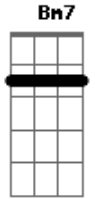

© ukulele-chords.com