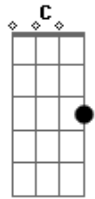

© ukulele-chords.com