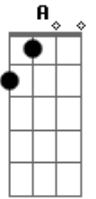

© ukulele-chords.com