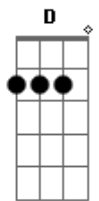

Comunidade Evangélica de Maringá - Seja Adorado

Tom: D
Intro: D G D G A G A A Bm7 G A Bm7 G A D

Sua face é como Leão
Seus olhos como chama de fogo
Seus pés reluzentes suas mãos poderosas
Bendito é o cordeiro de Deus, Bendito é o cordeiro de Deus!

Seja Adorado aquele que está entre nós
Adorado no seu Santo monte
Seja Adorado o Cristo o Filho de Deus
Para Sempre e Sempre Amém
Pelos Séculos dos Séculos Amém
Santo É o Senhor

Acordes

© ukulele-chords.com