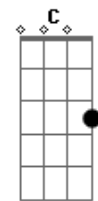

© ukulele-chords.com