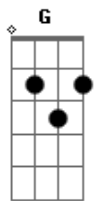

© ukulele-chords.com