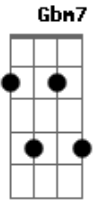

G Am7 D G G  
E os Teus planos são perfeitos

G D G C7M D Em7  
Quero entregar, todo o meu ser a Ti Senhor

G C7M D Em7  
Nos Teus planos quero sempre estar

G Am7 D G C D  
Nos Teus planos quero sempre estar

© ukulele-chords.com

© ukulele-chords.com

© ukulele-chords.com

© ukulele-chords.com

© ukulele-chords.com

© ukulele-chords.com

E no tempo que se chama hoje, faz-me saber  
Am7 G C D D  
E no tempo que se chama hoje, eu buscarei Teus sonhos

( Am7 Em7 F D )

Em7 D G G Bm7  
Eu a--do-ro, a Ti oh Deus de salvação

C7M G Em7 D C7M  
Eu me curvo, perante os Teus olhos

G D G Am7 D  
Santo, Santo, Santo Tu és

F G F A

Senhor, Senhor

Gbm7 E A A Dbm7

Eu a--do-ro, a Ti oh Deus de salvação