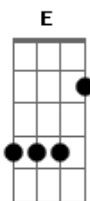

© ukulele-chords.com