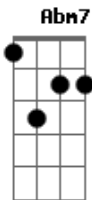

© ukulele-chords.com