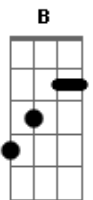

Comunidade Evangélica de Maringá - És Meu Rei

tom:

Intro: B E B E

[Primeira Parte]

B Abm7
És meu Rei e meu Senhor
B Abm7
Criador da terra e céu
E Gb
Teu nome é glorioso
Dbm7 Gb
Teu nome é majestoso

[Segunda Parte]

B Abm7
Desde o princípio
B Abm7
Revelaste o Teu poder
E Gb
Tua glória então brilhou
Dbm7 Gb
Teu poder manifestou

[Refrão]

E
E vimos tua glória
Abm7
Provamos Teu amor
E
Teu maior presente
Gb
Na cruz nos entregou

Acordes

© ukulele-chords.com