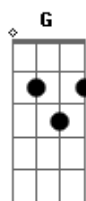

© ukulele-chords.com