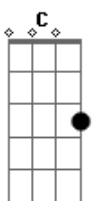

© ukulele-chords.com