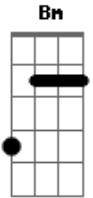

Comunidade Doce Mãe de Deus - Tua Mão Fiel

Tom: A

Intro: A Bm Dbm Bm
A Bm Dbm Bm

Minha vida é como argila que sua forma encontrou

Tua mão nos meus dias sempre está

Ao meu lado tu te escondes em minha história não posso negar

Tua mão me alcançou, teu amor me consagrou

Em cada passo dado eu encontrei

Tua mão silenciosa que retirou o medo do meu coração

Me trouxe vida e direção

Cada passo, então, que eu darei

Quero ser a tua mão fiel no coração da humanidade

Que o meu sim gere ao mundo salvação

[Solo] Gbm Dbm D A (E)
Gbm Dbm D

Encontrei o meu lugar, à sombra da tua cruz conheci o amor

Sou testemunha da tua salvação

Deus presente em minha história

Nada temo, comigo estás

Minha vida é como argila que sua forma encontrou...

Acordes

© ukulele-chords.com

© ukulele-chords.com

© ukulele-chords.com

© ukulele-chords.com

© ukulele-chords.com

© ukulele-chords.com

© ukulele-chords.com