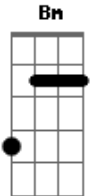

Comunidade Doce Mãe de Deus - Tua Mão Fiel

Tom: A

Intro: A Bm Dbm Bm
A Bm Dbm Bm

Minha vida é como argila que sua forma encontrou

Tua mão nos meus dias sempre está

Ao meu lado tu te escondes em minha história não posso negar

Tua mão me alcançou, teu amor me consagrou

Em cada passo dado eu encontrei

Tua mão silenciosa que retirou o medo do meu coração

Me trouxe vida e direção

Cada passo, então, que eu darei

Quero ser a tua mão fiel no coração da humanidade

Que o meu sim gere ao mundo salvação

[Solo] Gbm Dbm D A (E)
Gbm Dbm D

Encontrei o meu lugar, à sombra da tua cruz conheci o amor

Sou testemunha da tua salvação

Deus presente em minha história

Nada temo, comigo estás

Minha vida é como argila que sua forma encontrou...

Acordes

© ukulele-chords.com

© ukulele-chords.com

© ukulele-chords.com

© ukulele-chords.com

© ukulele-chords.com

© ukulele-chords.com

© ukulele-chords.com