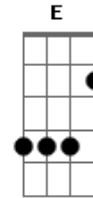

© ukulele-chords.com