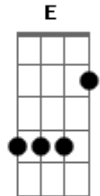

© ukulele-chords.com