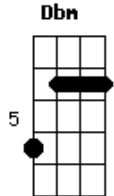

© ukulele-chords.com

© ukulele-chords.com