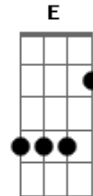

© ukulele-chords.com