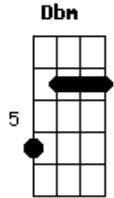

© ukulele-chords.com

© ukulele-chords.com