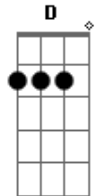

© ukulele-chords.com