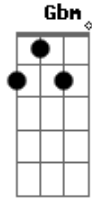

© ukulele-chords.com