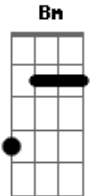

Comunidade Doce Mãe de Deus - Tua Mão Fiel

Tom: A

Intro: A Bm Dbm Bm
A Bm Dbm Bm

Minha vida é como argila que sua forma encontrou

Tua mão nos meus dias sempre está

Ao meu lado tu te escondes em minha história não posso negar

Tua mão me alcançou, teu amor me consagrou

Em cada passo dado eu encontrei

Tua mão silenciosa que retirou o medo do meu coração

Me trouxe vida e direção

Cada passo, então, que eu darei

Quero ser a tua mão fiel no coração da humanidade

Que o meu sim gere ao mundo salvação

[Solo] Gbm Dbm D A (E)
Gbm Dbm D

Encontrei o meu lugar, à sombra da tua cruz conheci o amor

Sou testemunha da tua salvação

Deus presente em minha história

Nada temo, comigo estás

Minha vida é como argila que sua forma encontrou...

Acordes

© ukulele-chords.com

© ukulele-chords.com

© ukulele-chords.com

© ukulele-chords.com

© ukulele-chords.com

© ukulele-chords.com

© ukulele-chords.com