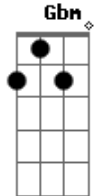

© ukulele-chords.com

© ukulele-chords.com