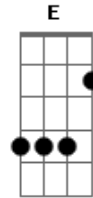

© ukulele-chords.com