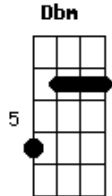

© ukulele-chords.com