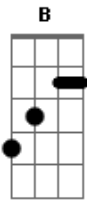

Comunidade Doce Mãe de Deus - Ergo Minhas Mãos

tom:

E

E

Ergo minhas mãos a ti

Pra te louvar

Quero estar contigo

E nunca mais te deixar

Encontrei em tua presença

Nova força pra recomeçar

A

Abm

Acordes

© ukulele-chords.com

© ukulele-chords.com

© ukulele-chords.com