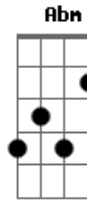

© ukulele-chords.com

Se teu olhar me guiar

A

B

E a tua mão, em fim, me lançar

Dbm

Ao que está por vir

B

A

Gbm

B

Nada temo se estou em ti, Senhor

A

Abm

E sem reservas vou me entregar

A

B

Na tua vontade então encontrar

Dbm

B

Gbm

A felicidade de esperar que o teu amor

A

B

Me transformará