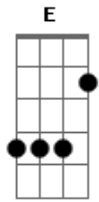

Comunidade Doce Mãe de Deus - Ergo Minhas Mãos

tom:

E

E

Ergo minhas mãos a ti

Pra te louvar

Quero estar contigo

E nunca mais te deixar

Encontrei em tua presença

Nova força pra recomeçar

A

Abm

Acordes

© ukulele-chords.com

© ukulele-chords.com

© ukulele-chords.com

E sem reservas vou me entregar

A

B

Na tua vontade então encontrar

Dbm

B

Gbm

A felicidade de esperar que o teu amor