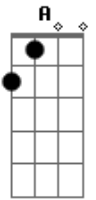

© ukulele-chords.com