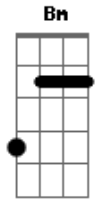

© ukulele-chords.com