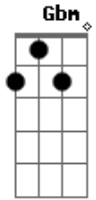

© ukulele-chords.com