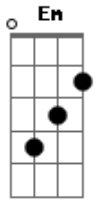

© ukulele-chords.com