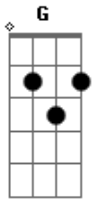

© ukulele-chords.com