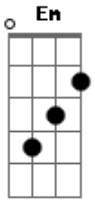

© ukulele-chords.com