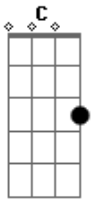

© ukulele-chords.com