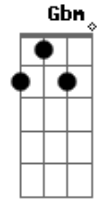

© ukulele-chords.com