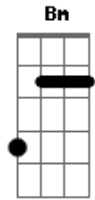

© ukulele-chords.com