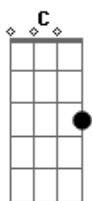

Comunidade de Nilópolis - Vejo que a Vitória

Tom: G
Intro: G Bm C G C G C D G C D G

G Bm
Vejo que a vitória do Senhor
Em Am G
Está chegando aqui neste lugar

C
O povo acreditou
G D Em
O povo profetizou

C
E a vitória veio
D G
Em nome do Senhor!

F C
Esta casa será chamada
G
Casa de oração
F C
Esta casa será chamada

G
Casa de louvor
C D
E todo o joelho se dobrará
Bm Em
E toda a língua confessará
C D G C D
Que Jesus Cristo é o Senhor!

G Bm
Vejo deus presente aqui neste lugar
Em Am G
Operando em nossos corações

C
Não devemos nunca duvidar
G D Em
Mas podemos nele descansar

C
Porque a vitória é nossa
D G
Em nome do Senhor

Acordes

© ukulele-chords.com

© ukulele-chords.com

© ukulele-chords.com

© ukulele-chords.com

© ukulele-chords.com