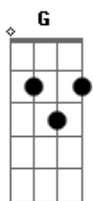

Comunidade de Nilópolis - Vejo que a Vitória

Tom: G
Intro: G Bm C G C G C D G C D G

G Bm
Vejo que a vitória do Senhor
Em Am G
Está chegando aqui neste lugar

C
O povo acreditou

G D Em
O povo profetizou

C
E a vitória veio

D G
Em nome do Senhor!

F C
Esta casa será chamada

G
Casa de oração

F C
Esta casa será chamada

G
Casa de louvor
C D
E todo o joelho se dobrará
Bm Em
E toda a língua confessará
C D G C D
Que Jesus Cristo é o Senhor!

G Bm
Vejo deus presente aqui neste lugar
Em Am G
Operando em nossos corações

C
Não devemos nunca duvidar

G D Em
Mas podemos nele descansar

C
Porque a vitória é nossa

D G
Em nome do Senhor

Acordes

© ukulele-chords.com