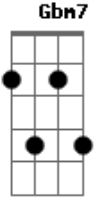

© ukulele-chords.com