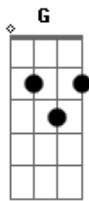

© ukulele-chords.com