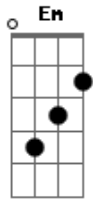

© ukulele-chords.com