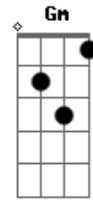

© ukulele-chords.com