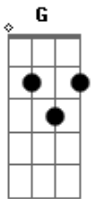

Comunidade de Nilópolis - Move As Águas

Tom: G

Intro: Am7 D G D Em7 Am7 D Cm G

Quando tempo esperei, chegou a minha vez
sei que hoje é meu dia Jesus está aqui

Am7 D G D Em7

Move as águas senhor, moveas á.....guas
vou mergulhar, vou restaurar a minha vi..da
move as águas senhor, move as á.....guas
vou mergulhar, me libertar
sim move as á...guas

Acordes

© ukulele-chords.com