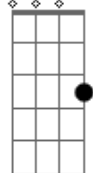

© ukulele-chords.com

C