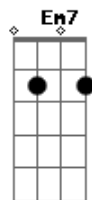

© ukulele-chords.com