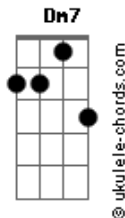

Comunidade de Nilópolis - Cria em mim

tom:

Intro: C7M F7M C7M F7M

[Primeira Parte]

C
Cria em mim ó Deus, cria em mim ó Deus
F
Um coração puro
C
E renova, e renova
F
Um espírito inabalável

Dm7 F C
Não retires de nós o Teu espírito
Dm7 F G C G
Não retires de nós o Teu espírito

[Pré-Refrão]

Acordes

Am7 Em7
Quero aprender com meus erros
F G C G
E não mais cometê-los
Am Em
Sei que não vai ser tão fácil
F
Mas, difícil é continuar no erro
Dm7
E viver no mesmo desespero
G F G
E ficar para trás
[Refrão]
C Em7
Eu quero ser
Am7
Eu quero ser
F
Um homem segundo
G C
O coração de Deus (2x)