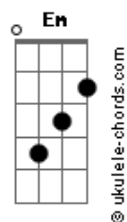

Comunidade de Nilópolis - Cria em mim

tom:

Intro: C7M F7M C7M F7M

[Primeira Parte]

C
Cria em mim ó Deus, cria em mim ó Deus
F
Um coração puro
C
E renova, e renova
F
Um espírito inabalável

Dm7 F C
Não retires de nós o Teu espírito
Dm7 F G C G
Não retires de nós o Teu espírito

[Pré-Refrão]

Acordes

Am7 Em7
Quero aprender com meus erros
F G C G
E não mais cometê-los
Am Em
Sei que não vai ser tão fácil
F
Mas, difícil é continuar no erro
Dm7
E viver no mesmo desespero
G F G
E ficar para trás
[Refrão]
C Em7
Eu quero ser
Am7
Eu quero ser
F
Um homem segundo
G C
O coração de Deus (2x)