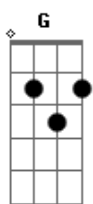

Comunidade de Nilópolis - Contempla As Estrelas

Tom: G
Intro: G D (2x)
G Am Bm (2x)

C G D Am
Contempla as estrelas do Céu e veja o que o Senhor tem pra te dar
G D Am
C D
Olhe com os olhos da fé e veja que o Senhor proverá
Bm Em Bm
Em Não duvide dos teus sonhos, do que ele prometeu
Am D C Em C

Se ele prometeu, Ele cumprirá não estenda a mão para resolver

G Em Am C
D Deus sabe a hora e o tempo que benção deve chegar
G D Em Am D G
Uma Benção fora de Hora pode ser maldição

Solo: G Em Am C D

G Em Am C
D Deus sabe a hora e o tempo que benção deve chegar
G D Em Am
D Quando a luta for muito forte esse é o sinal que a benção está por chegar

Acordes

© ukulele-chords.com